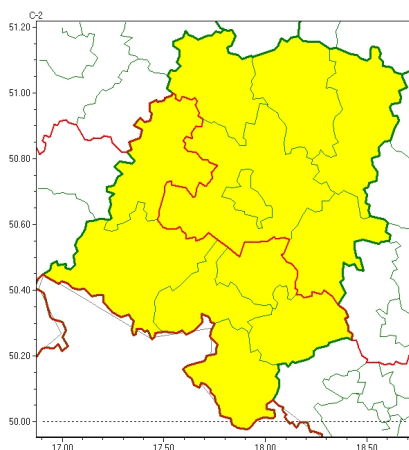

Zasięg ostrzeżeń w województwie

Opady marznące
2026-02-09 11:22

WOJEWÓDZTWO OPOLSKIE
OSTRZEŻENIA METEOROLOGICZNE ZBIORCZO NR 26
WYKAZ OBOWIĄZUJĄCYCH OSTRZEŻEŃ
o godz. 11:22 dnia 09.02.2026

Zjawisko/Stopień zagrożenia	Opady marznące/1
Obszar (w nawiasie numer ostrzeżenia dla powiatu)	powiaty: brzeski(11), głubczycki(14), kędzierzyńsko-kozielski(14), krapkowicki(13), nyski(14), prudnicki(14)
Ważność	od godz. 20:00 dnia 09.02.2026 do godz. 09:00 dnia 10.02.2026
Prawdopodobieństwo	80%
Przebieg	Prognozowane są słabe opady marznącego deszczu lub mżawki powodujące gołoledź.
SMS	IMGW-PIB OSTRZEGA: MARZNAĆEOPADY/1 opolskie (6 powiatów) od 20:00/09.02 do 09:00/10.02.2026 marznące opady, drogi śliskie. Dotyczy powiatów: brzeski, głubczycki, kędzierzyńsko-kozielski, krapkowicki, nyski i prudnicki.
RSO	Woj. opolskie (6 powiatów), IMGW-PIB wydał ostrzeżenie pierwszego stopnia o opadach marznących
Uwagi	Brak.
Zjawisko/Stopień zagrożenia	Opady marznące/1
Obszar (w nawiasie numer ostrzeżenia dla powiatu)	powiaty: kluczborski(12), namysłowski(13), oleski(12), Opole(11), opolski(12), strzelecki(12)
Ważność	od godz. 22:00 dnia 09.02.2026 do godz. 10:00 dnia 10.02.2026
Prawdopodobieństwo	80%
Przebieg	Prognozowane są słabe opady marznącego deszczu lub mżawki powodujące gołoledź.